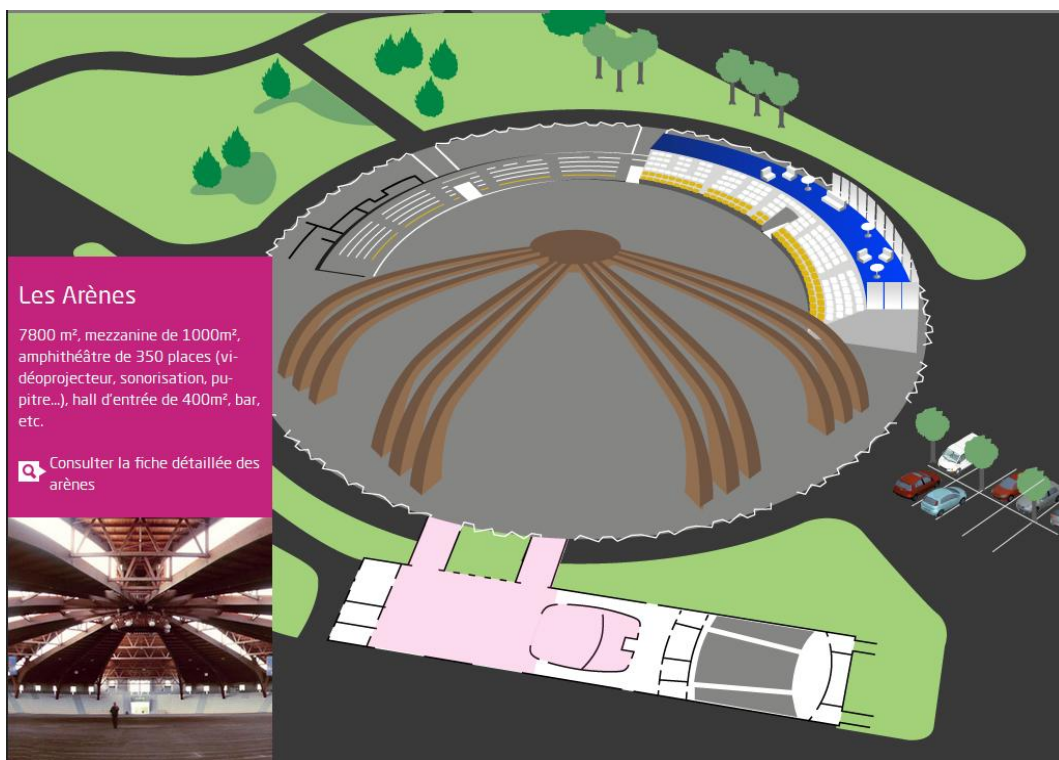

Site WEB: www.spgym86.com

3. HOTELS - CAMPING

Brit hôtel Poitiers Restaurant Beaulieu

Poitiers (9,6 km de : Buxerolles) Situé à Poitiers, le Brit hôtel restaurant de Poitiers Beaulieu se trouve à seulement 15 minutes du Futuroscope et à 1,5 km du parc des expositions de la ville.

€ 55 Tarif estimé par nuit (chambre double)

Première Classe Poitiers Futuroscope - Chasseneuil (1*)

Chasseneuil-du-Poitou (9,9 km de : Buxerolles) Situé au nord de Poitiers, à quelques minutes en voiture du Futuroscope, le Première Classe Poitiers Futuroscope – Chasseneuil est facilement accessible depuis l'autoroute E05/A10 ainsi que la N10.