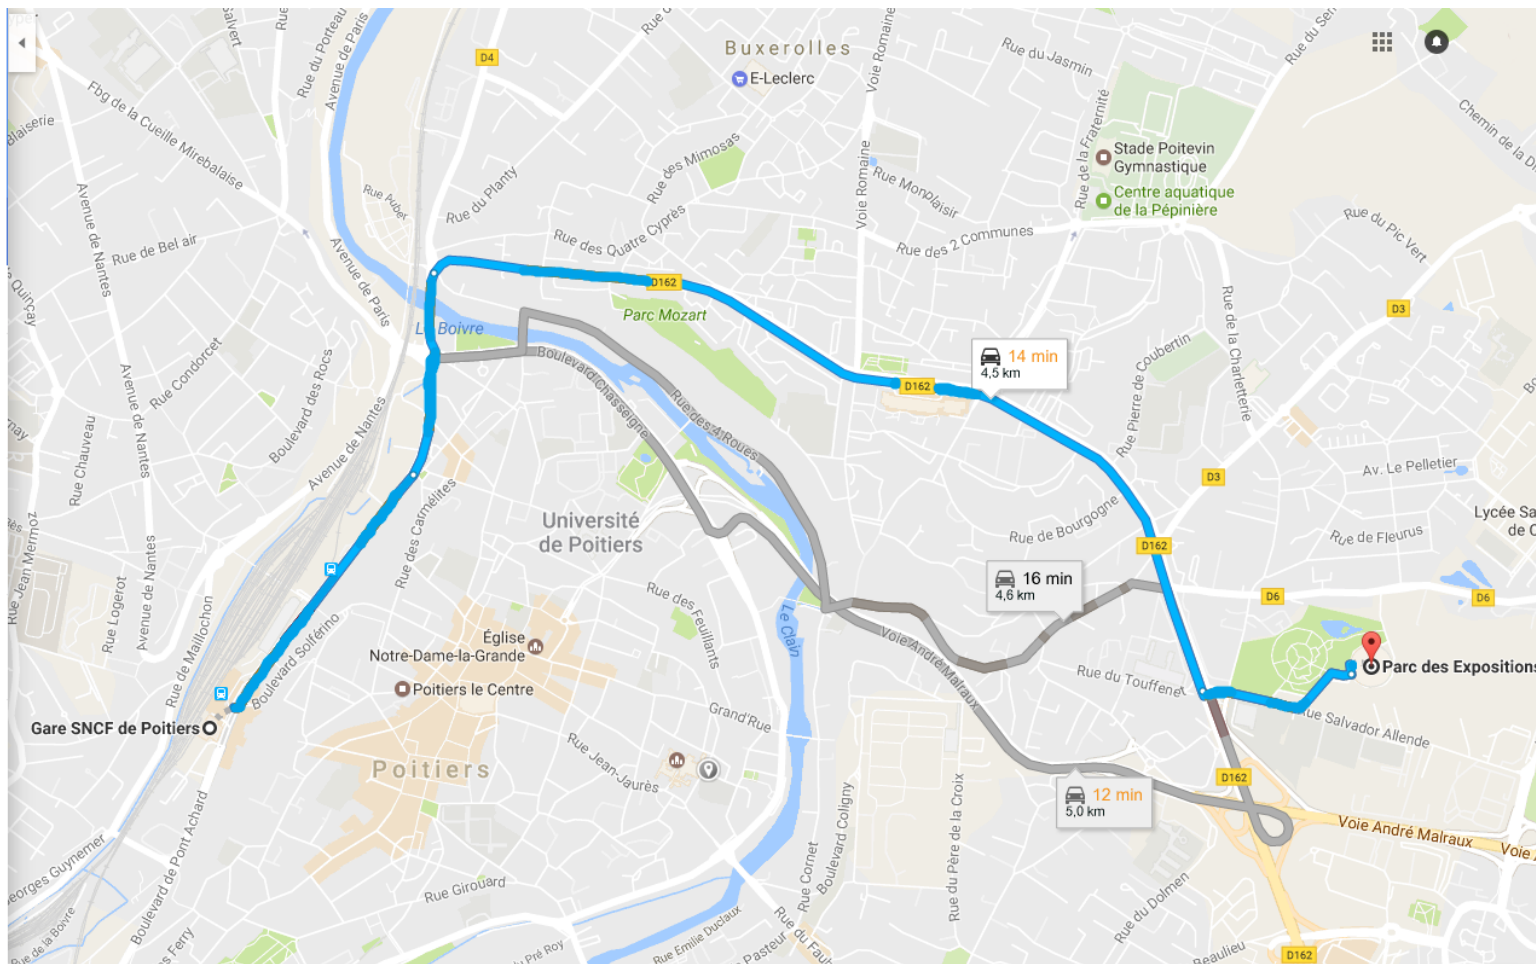

Accès par la route

- Par l'autoroute A10 : sortie 27 Poitiers centre
- Route Nationale 10 : sortie Poitiers centre direction Buxerolles

Accès par le Train

Gare SNCF de Poitiers centre
Arènes à 5 km de la gare