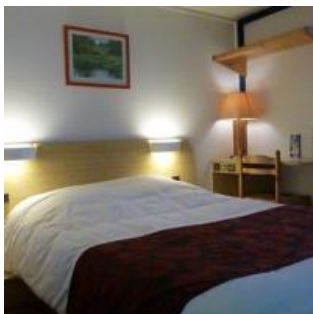

3. HOTELS - CAMPING

Brit hôtel Poitiers Restaurant Beaulieu

Poitiers (9,6 km de : Buxerolles) Situé à Poitiers, le Brit hôtel restaurant de Poitiers Beaulieu se trouve à seulement 15 minutes du Futuroscope et à 1,5 km du parc des expositions de la ville.

€ 55 Tarif estimé par nuit (chambre double)