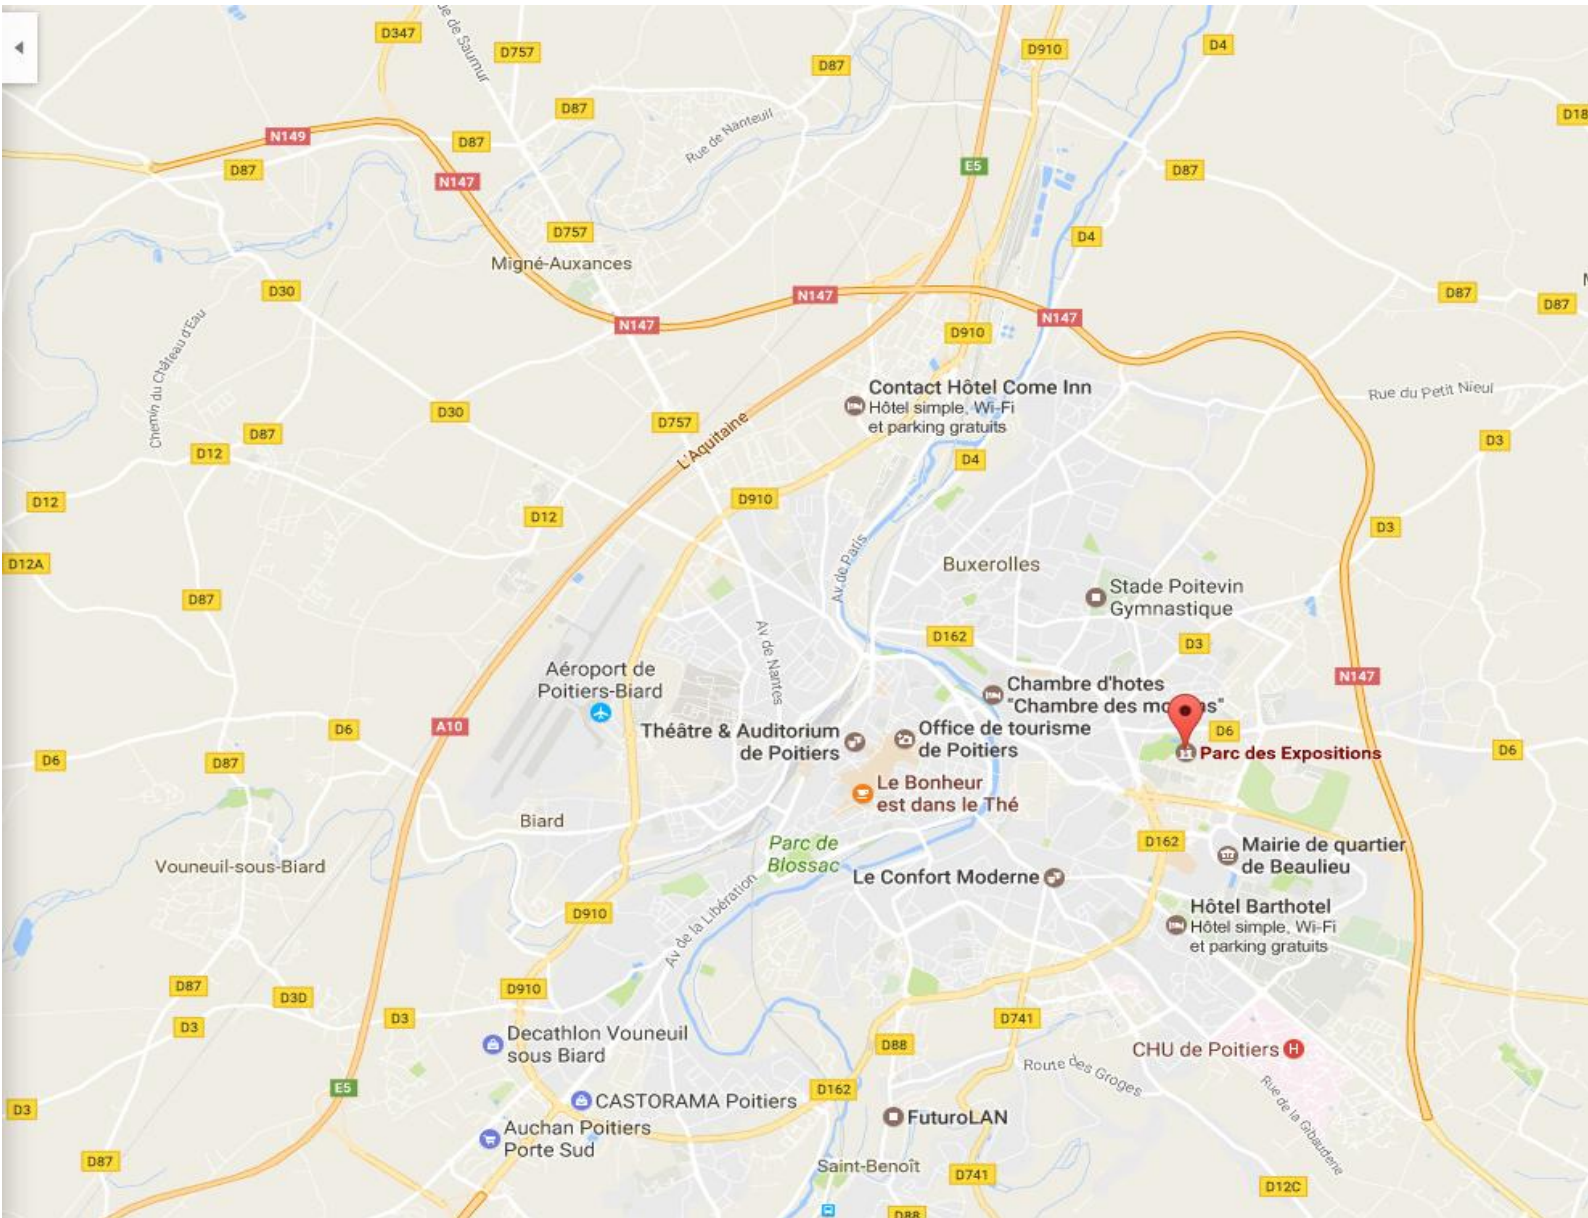

STADE POITEVIN GYMNASTIQUE

Complexe Sportif Michel Amand, rue de la Fraternité

86180 BUXEROLLES

Tél. Fax : 05 49 47 99 65 - Email : spgym86@wanadoo.fr

6. PLAN