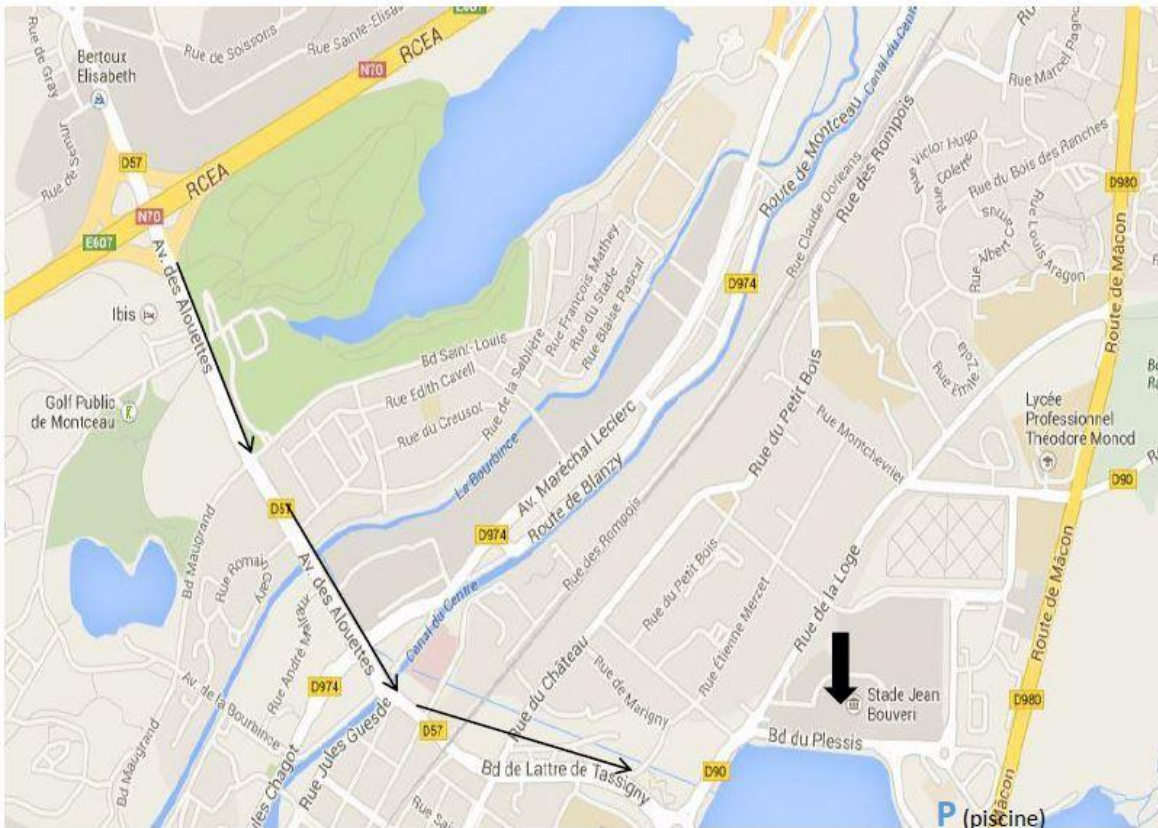

# Accès au complexe Jean Bouveri

- Venir en voiture : via l'Autoroute A6 prendre sortie Chalon sur Saône Sud puis direction Montceau les Mines
  - 49 rue de la Loge, 71300 Montceau les Mines
  - Coordonnées GPS : (N46.677742°, E4.378613°)