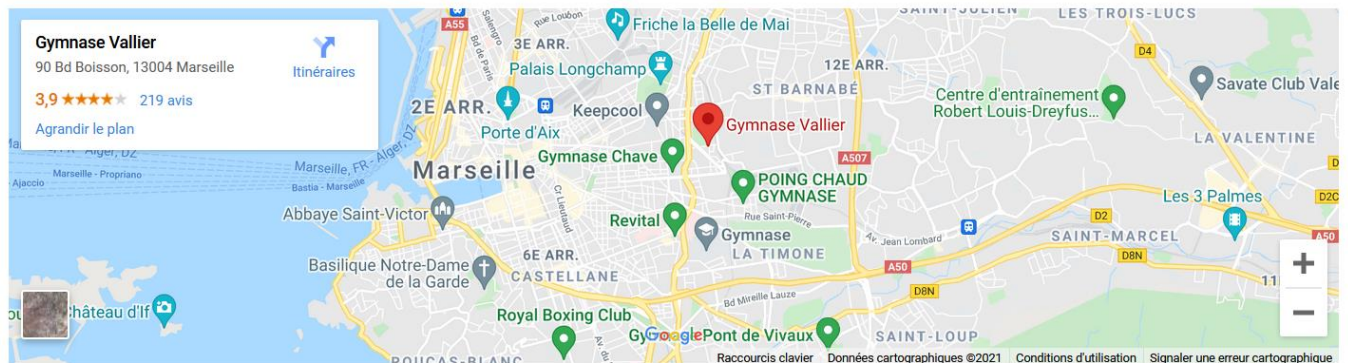

## LIEU DE L'EVENEMENT

Gymnase Vallier  
90 Bd Boisson – 13004 Marseille